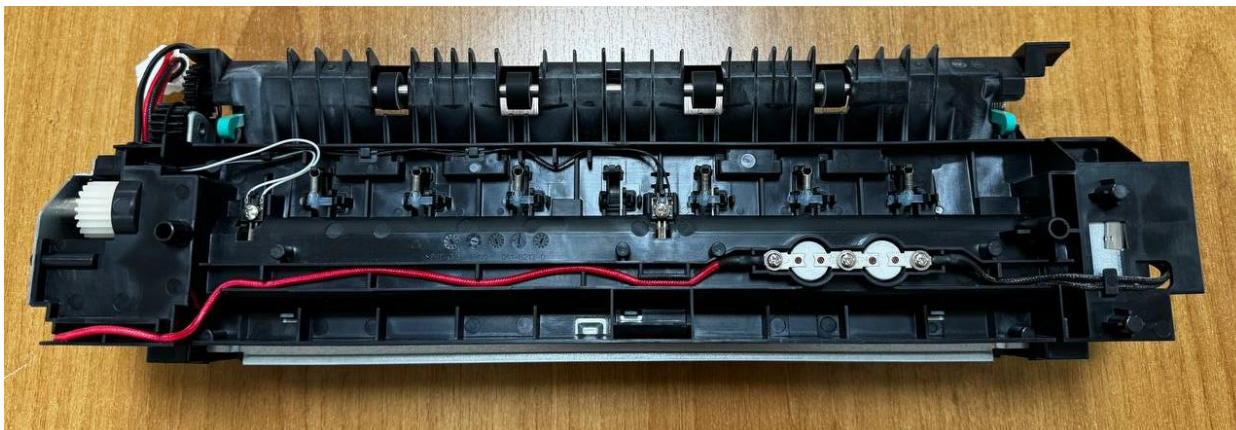

Справочник

Ресурсных частей Катюша М325, М350, М450, М450р

Печатный модуль

1. Блок фотобарабана для МФУ Катюша М325/М350/М450
Ресурс – **150 000** отпечатков
Артикул – **DR325**

2. Блок проявки для МФУ Катюша М325/М350/М450

Ресурс – **150 000** отпечатков

Артикул - **DV325**

3. Блок термозакрепления для А3 серии М325/350/450

Ресурс – **300 000** отпечатков

Артикул - **TBM325**

Лоток ручной подачи

1. Ролик подачи бумаги в сборе
Ресурс – **200 000 отпечатков**
Артикул - **M325-01-0004-00**

2. Площадка отделения в сборе
Ресурс – **50 000 отпечатков**
Артикул - **M325-01-0005-00**

1. Ролик подачи бумаги в сборе
Ресурс – **200 000** отпечатков
Артикул - **M325-01-0006-00**

2. Ролик отделения в сборе
Ресурс – **50 000** отпечатков
Артикул - **M325-01-0007-00**

Автоподатчик документов

1. Узел подачи бумаги АПД в сборе
Ресурс – **200 000** отпечатков
Артикул - **M325-01-0001-00**

2. Ролик отделения в сборе для Катюша M450
Ресурс – **50 000** отпечатков
Артикул - **M325-01-0003-00**